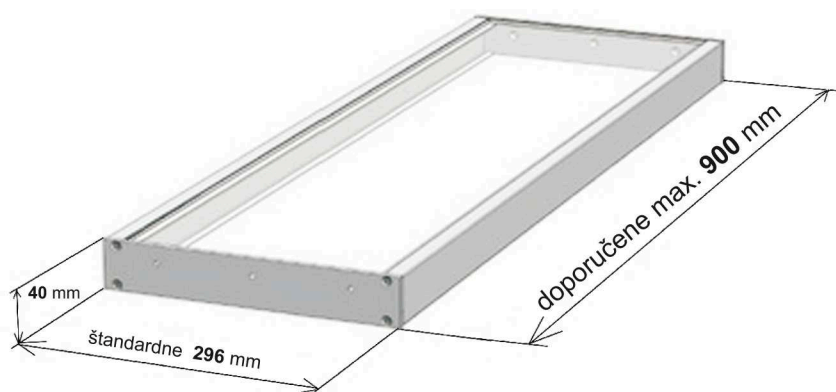

Ponuka svetelné dná

Rám svetelného dná zhotovujeme z špeciálneho hliníkového profilu o hrúbke 40 mm.
 Povrchová úprava: **Štandard**- eloxované (upravované technológiou anodickej oxidácie)
 Na želanie – akýkoľvek odtieň far.škála RAL. Práškové nanášanie.

Vrchná aj spodná časť dna je osadená kvalitným matovaným sklom o hrúbke 4 mm.

Svetelný zdroj je voliteľný:

Rozmery dna : hrúbka - 40 mm, hĺbka - 296 mm , šírka - podľa želania

Dodacie termíny:

Pri profile v odtieni elox 14 dní.

Pri zvláštnej farebnej požiadavke práškovým nanášaním dodávka dohodou.

Cenník svetelné dná - hĺbka 296 mm			
zdroj svetla - žiarivka		zdroj svetla - LED	
rozmer / príkon	cena bez DPH	rozmer / príkon	cena bez DPH
600mm - príkon 9W	54 €	do 500 mm - príkon max 3 W	65 €
800mm - príkon 18W	64 €	do 600 mm - príkon max 3,6 W	79 €
900mm - príkon 23W	78 €	do 700 mm - príkon max 4,2 W	92 €
		do 800 mm - príkon max 4,8 W	106 €
		do 900 mm - príkon max 5,4 W	119 €
		väčšie rozmery treba konzultovať	